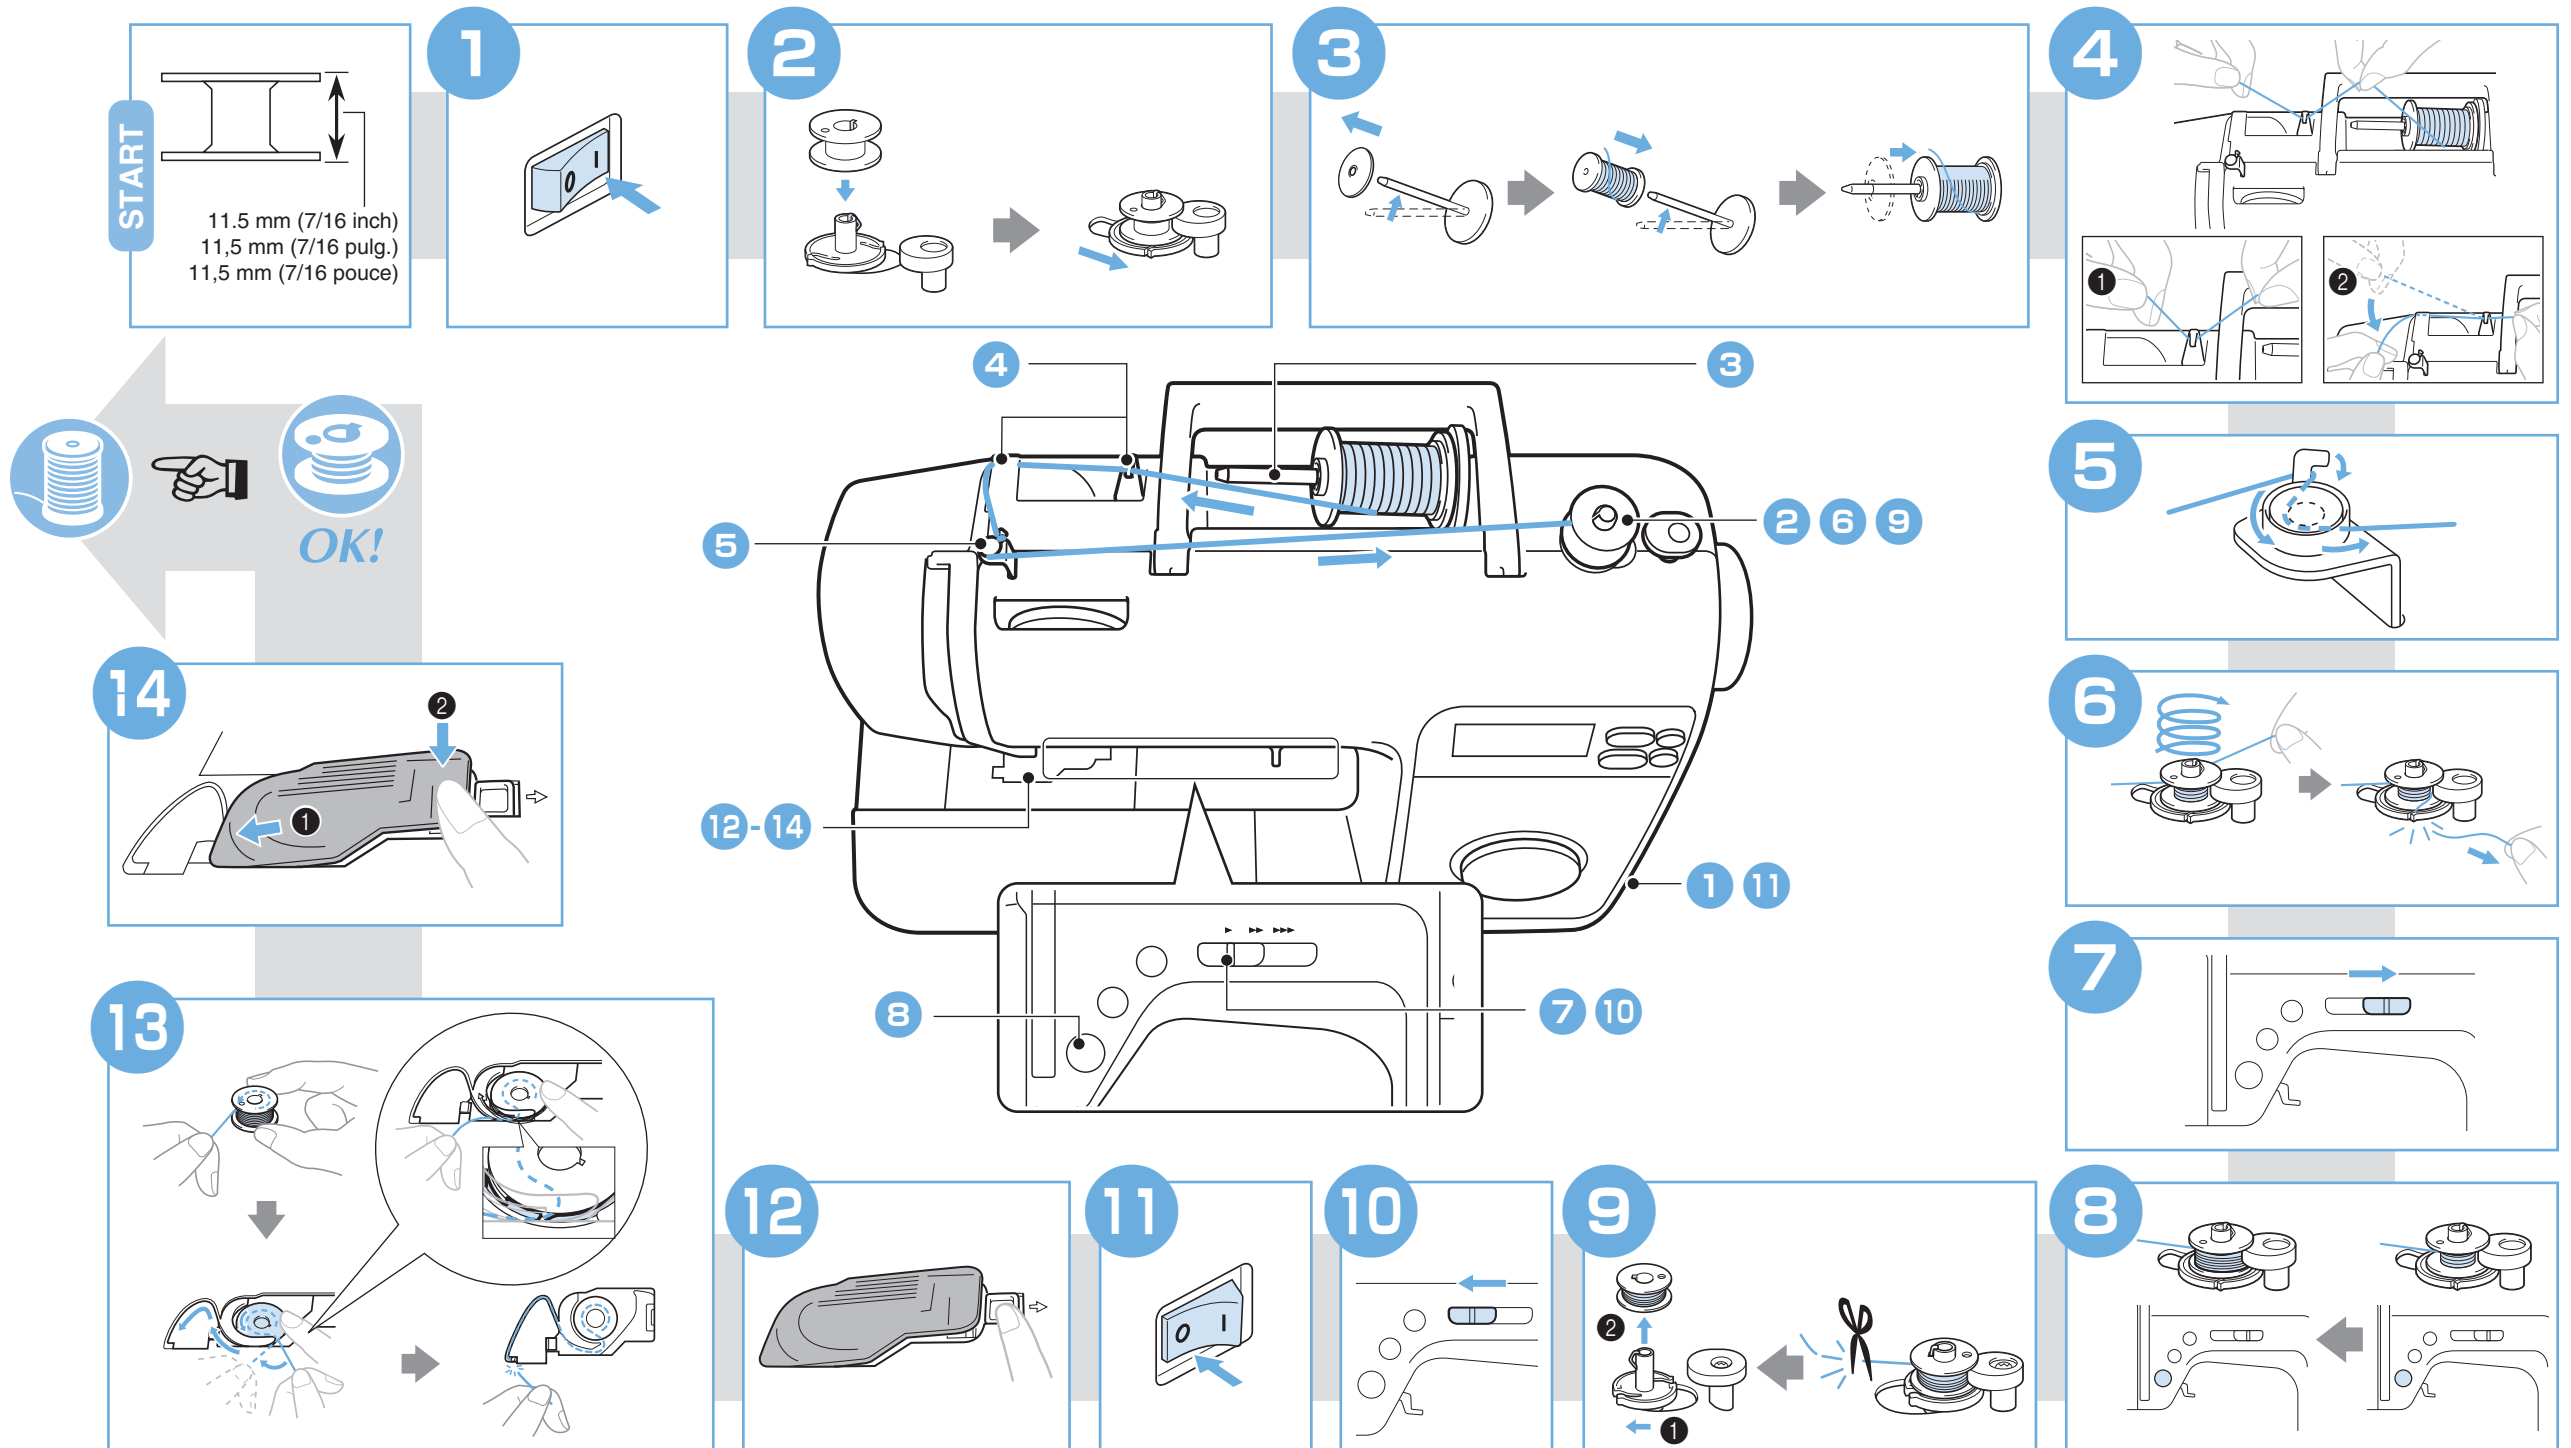

(EN) Quick Reference Guide 1 - Bobbin winding and setting -
 (ES) Guía de referencia rápida 1 - Colocación y devanado de la bobina -
 (FR) Guide de référence rapide 1 - Bobinage et réglage de la canette -

EN Quick Reference Guide 2 - Upper threading -
ES Guía de referencia rápida 2- Enhebrado del hilo superior -
FR Guide de référence rapide 2 - Enfilage supérieur -

EN Be sure to first read the "IMPORTANT SAFETY INSTRUCTIONS" in the Instruction and Reference Guide. Refer to the Instruction and Reference Guide for detailed instruction.
ES Lea primero las "INSTRUCCIONES DE SEGURIDAD IMPORTANTES" del manual de instrucciones. Para obtener instrucciones más detalladas, consulte el Manual de instrucciones.
FR Lisez attentivement les « INSTRUCTIONS DE SÉCURITÉ IMPORTANTES » du manuel d'instructions. Pour des instructions détaillées, reportez-vous au manuel d'instructions.